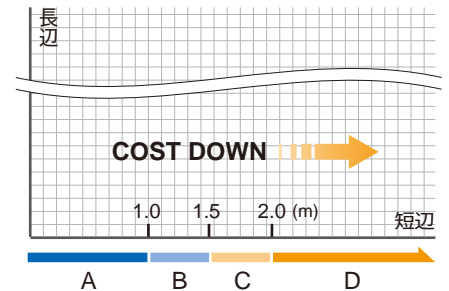

## 3つの販売方式

- 任意サイズ** … ご希望のサイズにネットを加工いたします。(仕上がりはご依頼寸法よりも若干大きめになります)
- カット販売** … 原反から必要な分だけメートル単位でカットして出荷いたします。(原反の幅はネットにより異なります)  
例:『トリカットネット20(原反幅12m)』×8m ※カット費用が掛かります。
- 原反** … 原反サイズのままお届けします。

販売方式別の  
単価比較

ご都合にあわせて販売方式はお選びいただけますが、同一の商品でも販売方式ごとに商品単価が変わります。

COST DOWN

任意サイズ &gt; カット販売 &gt; 原反

任意サイズ時の  
単価比較

短い方の一辺の長さにより単価が推移します。

単価 A:~1.0m  
B:~1.5m  
C:~2.0m  
D:2.1m~

「鳥害に関するあらゆるご相談に応じます」

ADVAN CORPORATION